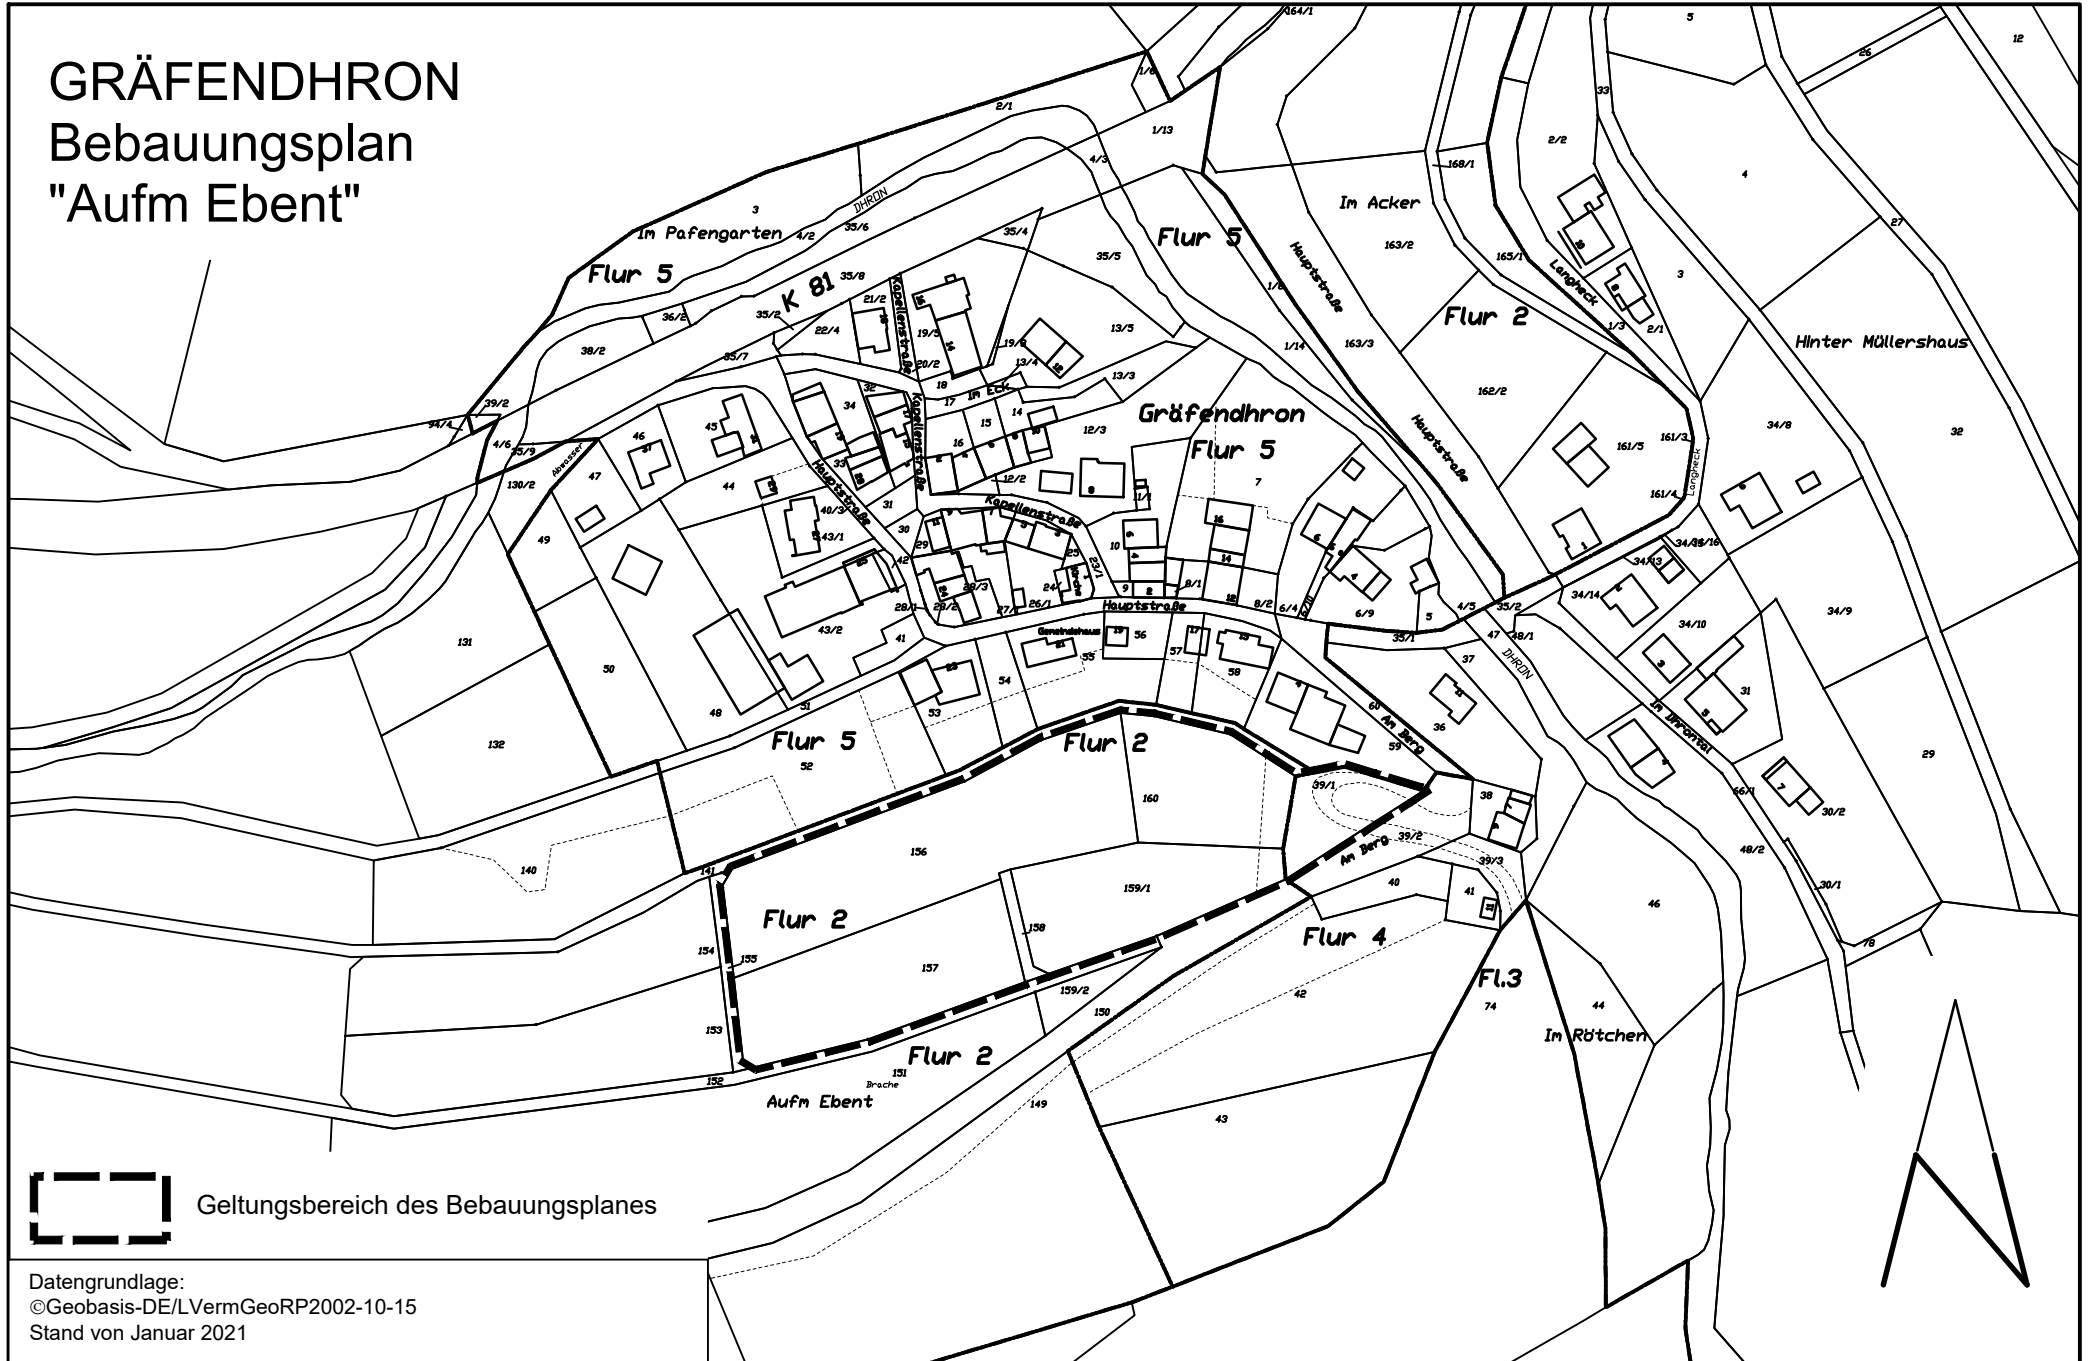

# GRÄFENDHRON Bebauungsplan "Aufm Ebent"

Geltungsbereich des Bebauungsplanes

Datengrundlage:  
©Geobasis-DE/LVermGeoRP2002-10-15  
Stand von Januar 2021